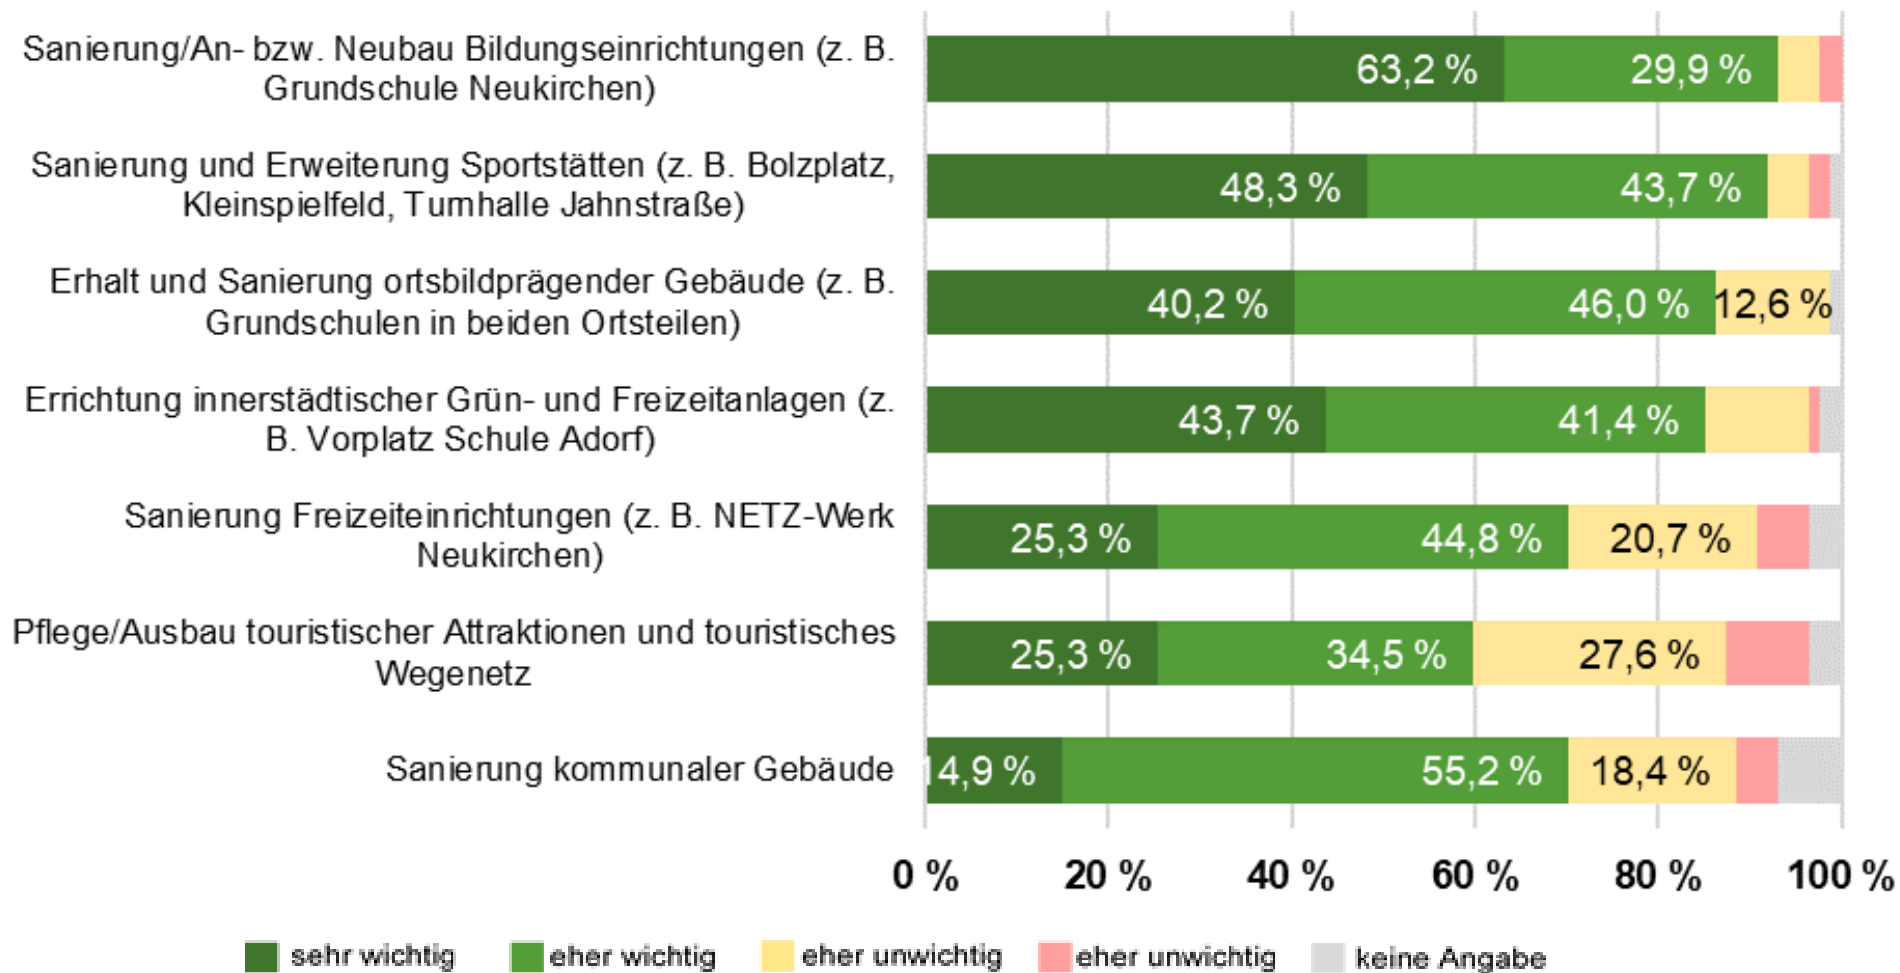

Wohnumfeld

Tourismus

- sehr positiv
- eher positiv
- eher negativ
- sehr negativ
- keine Angabe

Umfrage

Freizeiteinrichtungen und -angebote

Umfrage

Wünschenswerte Angebote

Umfrage

Verkehrssituation

Umfrage

Maßnahmenswerpunkte und Schlüsselmaßnahmen

Übersicht Arbeitsgruppen

- › AG 1: Städtebau, Denkmalpflege, Umwelt, Wohnen
- › AG 2: Wirtschaft, Einzelhandel, Dienstleistungen, Mobilität
- › AG 3: Bildung, Erziehung und Soziales
- › AG 4: Sport, Kultur und Freizeit