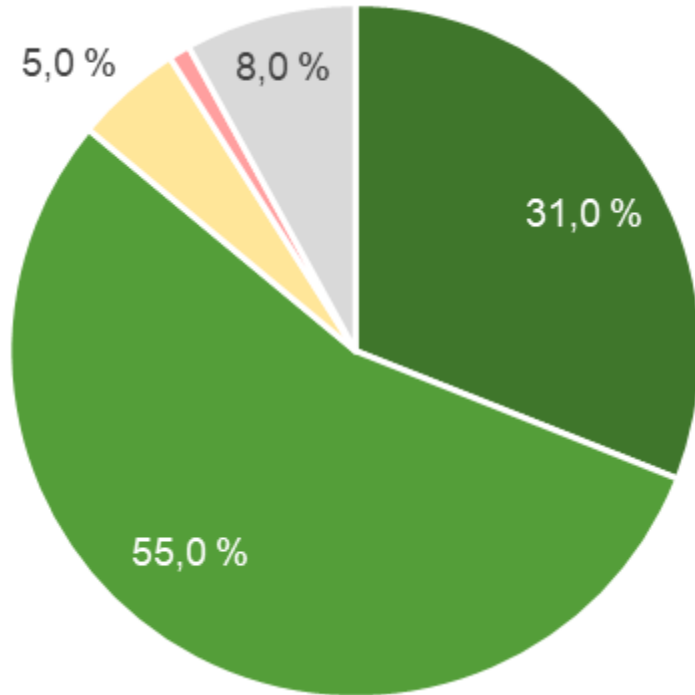

Umfrage

Entwicklung Neukirchen