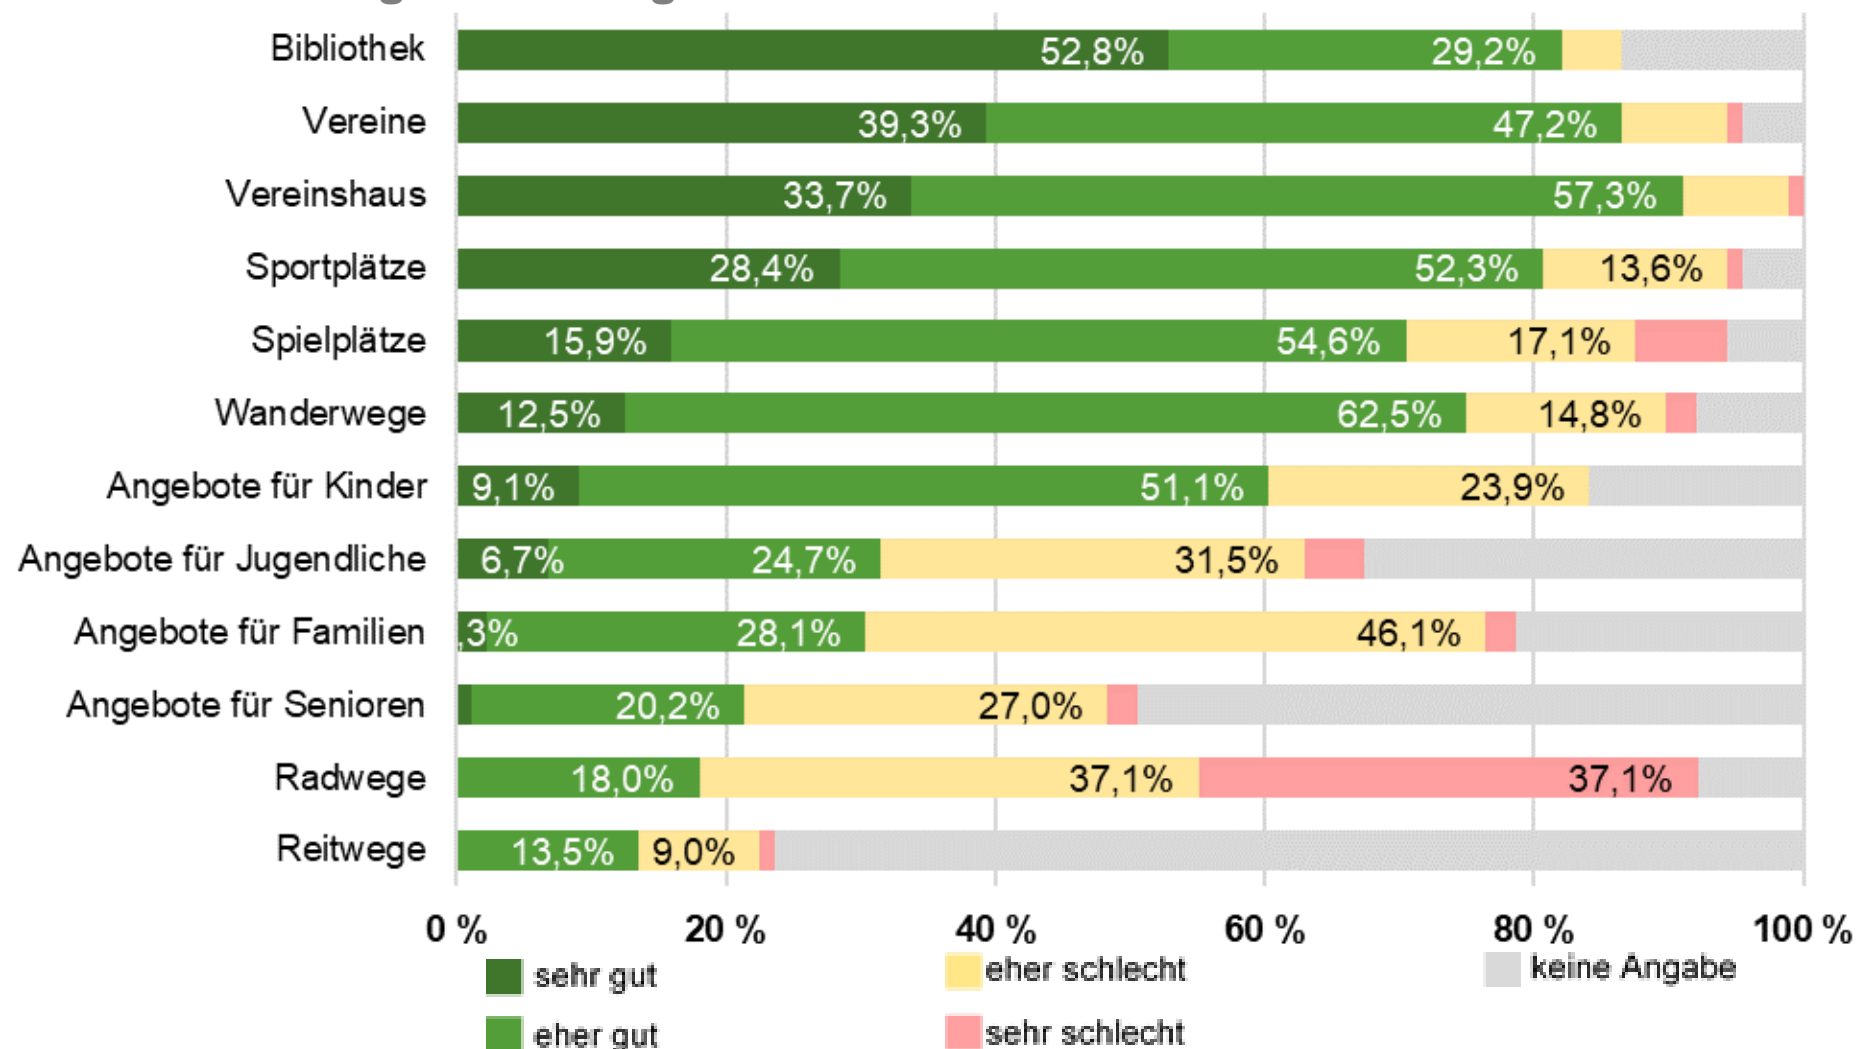

Umfrage

Entwicklung Neukirchen

Zukünftige Entwicklungschancen

- sehr positiv
- eher negativ
- keine Angabe
- sehr negativ
- eher positiv

Umfrage

positive Eigenschaften

Probleme

Umfrage

Wohnumfeld

Tourismus

- sehr positiv
- eher positiv
- eher negativ
- sehr negativ
- keine Angabe

Umfrage

Freizeiteinrichtungen und -angebote

Umfrage

Wünschenswerte Angebote

Umfrage

Verkehrssituation

Umfrage

Maßnahmenswerpunkte und Schlüsselmaßnahmen

Übersicht Arbeitsgruppen

- › AG 1: Städtebau, Denkmalpflege, Umwelt, Wohnen
- › AG 2: Wirtschaft, Einzelhandel, Dienstleistungen, Mobilität
- › AG 3: Bildung, Erziehung und Soziales
- › AG 4: Sport, Kultur und Freizeit