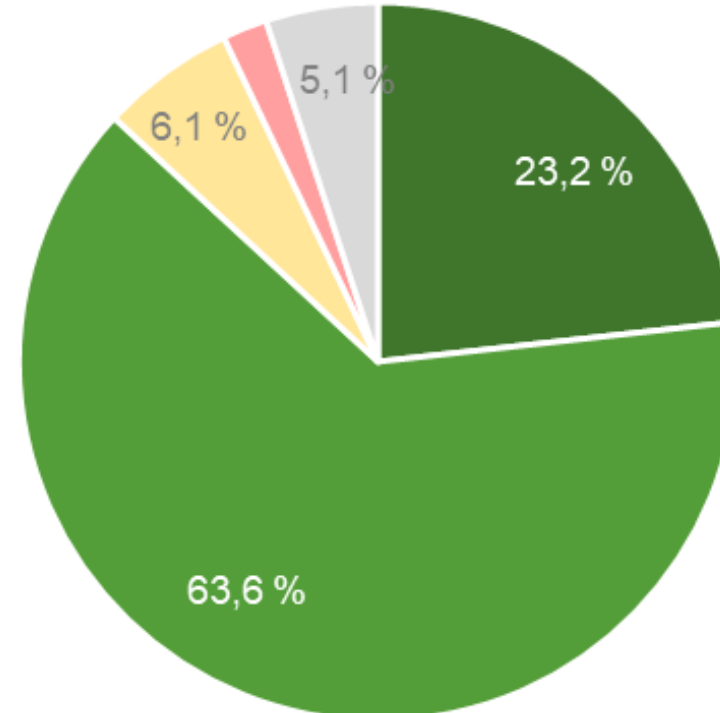

Gemeinde Neukirchen/Erzgeb.

Integriertes Gemeindeentwicklungskonzept (INGEK)
Neukirchen/Erzgeb.

Arbeitsgruppensitzung 13. August 2024

Übersicht

- › Vorstellung der Teilnehmenden
- › Überblick zum Arbeitsstand INGEK und Umfrage
- › erste Schwerpunkte und Erwartungshaltung an das INGEK
- › Verortung von Stärken und Schwächen im Gemeindegebiet
- › erste Ideen und Zielstellungen

Umfrage

Entwicklung Neukirchen

Zukünftige Entwicklungschancen

- sehr positiv
- eher negativ
- keine Angabe
- sehr negativ
- eher positiv

Umfrage

positive Eigenschaften

Probleme

Umfrage