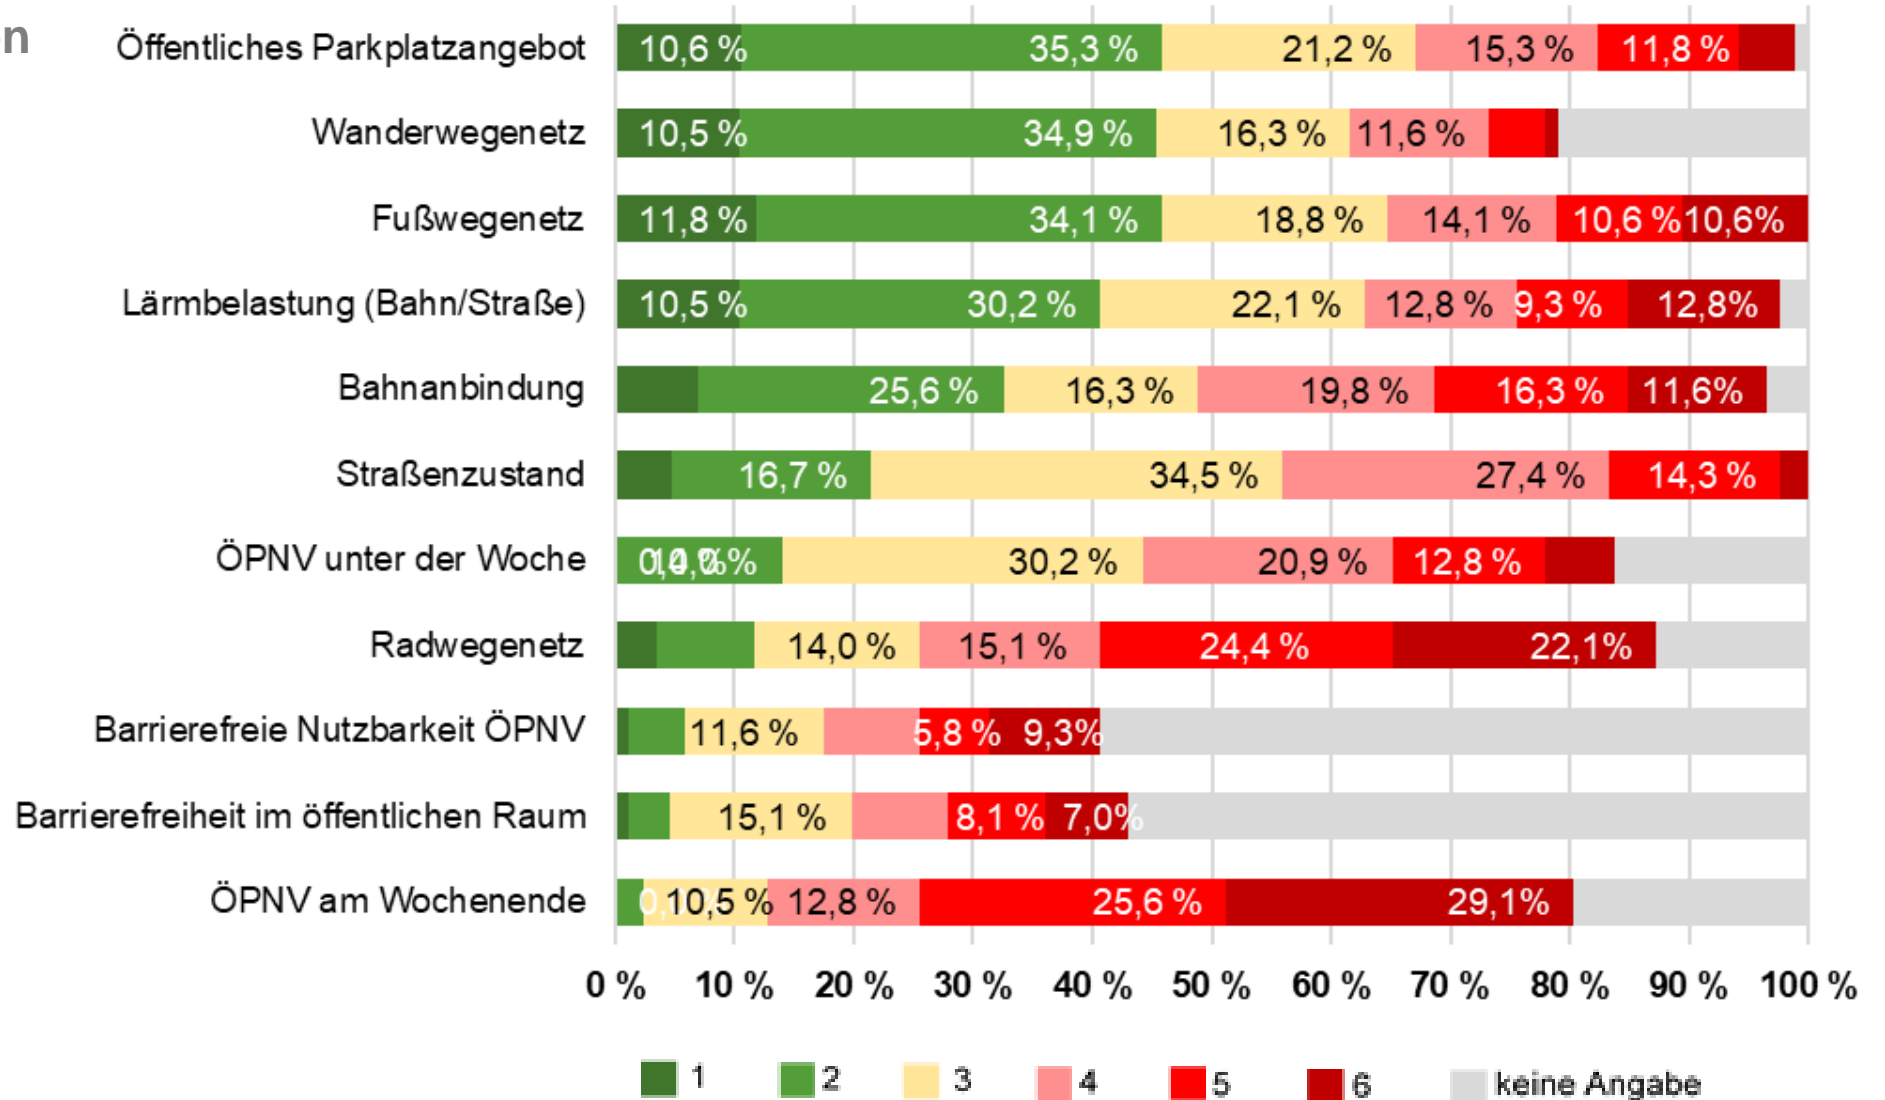

Gemeinde Neukirchen/Erzgeb.

Integriertes Gemeindeentwicklungskonzept (INGEK)
Neukirchen/Erzgeb.

Arbeitsgruppensitzung 13. August 2024

Übersicht

- › Vorstellung der Teilnehmenden
- › Überblick zum Arbeitsstand INGEK und Umfrage
- › erste Schwerpunkte und Erwartungshaltung an das INGEK
- › Verortung von Stärken und Schwächen im Gemeindegebiet
- › erste Ideen und Zielstellungen

Umfrage

Entwicklung Neukirchen

Zukünftige Entwicklungschancen

- sehr positiv
- eher negativ
- keine Angabe
- sehr negativ
- eher positiv

Umfrage

positive Eigenschaften

Probleme

Umfrage

Wohnumfeld

Tourismus

- sehr positiv
- eher positiv
- eher negativ
- sehr negativ
- keine Angabe

Umfrage

Freizeiteinrichtungen und -angebote

Umfrage

Wünschenswerte Angebote

Umfrage

Verkehrssituation

Umfrage

Maßnahmenswerpunkte und Schlüsselmaßnahmen

Übersicht Arbeitsgruppen

- › AG 1: Städtebau, Denkmalpflege, Umwelt, Wohnen
- › AG 2: Wirtschaft, Einzelhandel, Dienstleistungen, Mobilität
- › AG 3: Bildung, Erziehung und Soziales
- › AG 4: Sport, Kultur und Freizeit